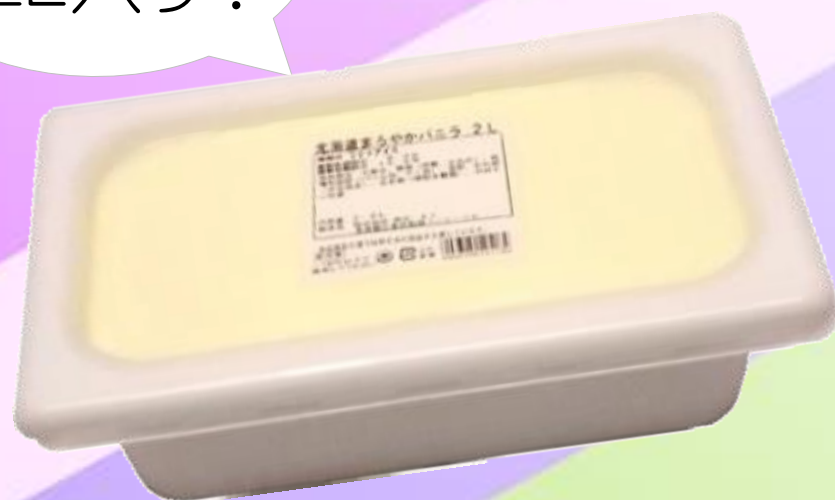

**meiji**

**期間：6月7日(金)～8月31日(金)**

**アイス・シャーベットお買い得品!**

大容量  
2L入り!

**❁北海道まるやかバニラ**

2L <税込> **¥760**

**❁こいあじビターチョコ**

各種2L

**❁ほろにが宇治抹茶**

**❁つぶつぶ果肉のストロベリー**

<税込> **¥880**

**❁果肉入りマンゴソルベ**

**❁ゆずシャーベット**

各種 2L <税込> **¥1350**

※写真はイメージです。